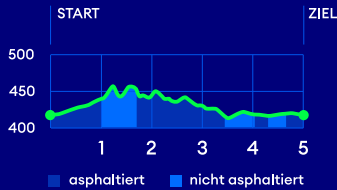

HASLI NIGHT RUN

5.0 km - Junior:innen/Run for Fun/Walking

S15 - Station Niederhasli
ca. 5 Gehminuten zum Start

S15, S9 - Station Oberhasli
ca. 15 Gehminuten zum Start

Parkplätze

Garderoben:
Schulhaus Seehalde