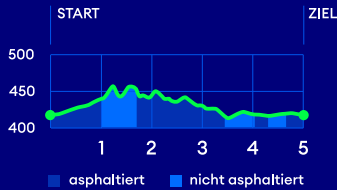

HASLI NIGHT RUN

5.0 km - Junior:innen/Run for Fun/Walking

S15 - Station Niederhasli
ca. 5 Gehminuten zum Start

S15, S9 - Station Oberglatt
ca. 15 Gehminuten zum Start

Parkplätze

Garderoben:
Schulhaus Seehalde