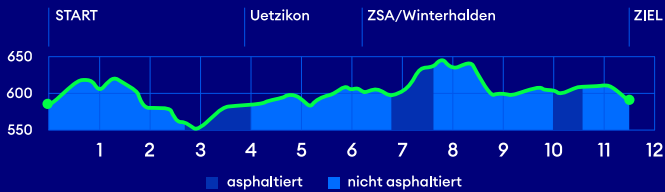

MÄNNEDÖRFER WALDLAUF

11.5 km - Hauptlauf

S7 - Station Männedorf
 Bus 940, Hst. Widenbad
jede halbe Stunde

Ausfahrt:
A52 Oetwil
 Parkplatz:
Langholzstrasse

Verpflegung
 Sanität

ZKB
ZÜRILAUFLAUF
CUP