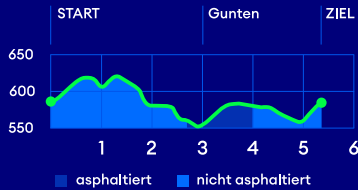

MÄNNEDÖRFLER WALDLAUF

5.3 km - Junior:innen/Run for Fun/Walking

S7 - Station Mannedorf

Bus 940, Hst. Widenbad
jede halbe Stunde

Ausfahrt:
A52 Oetwil

Parkplatz
Langholzstrasse

Verpflegung

Sanität