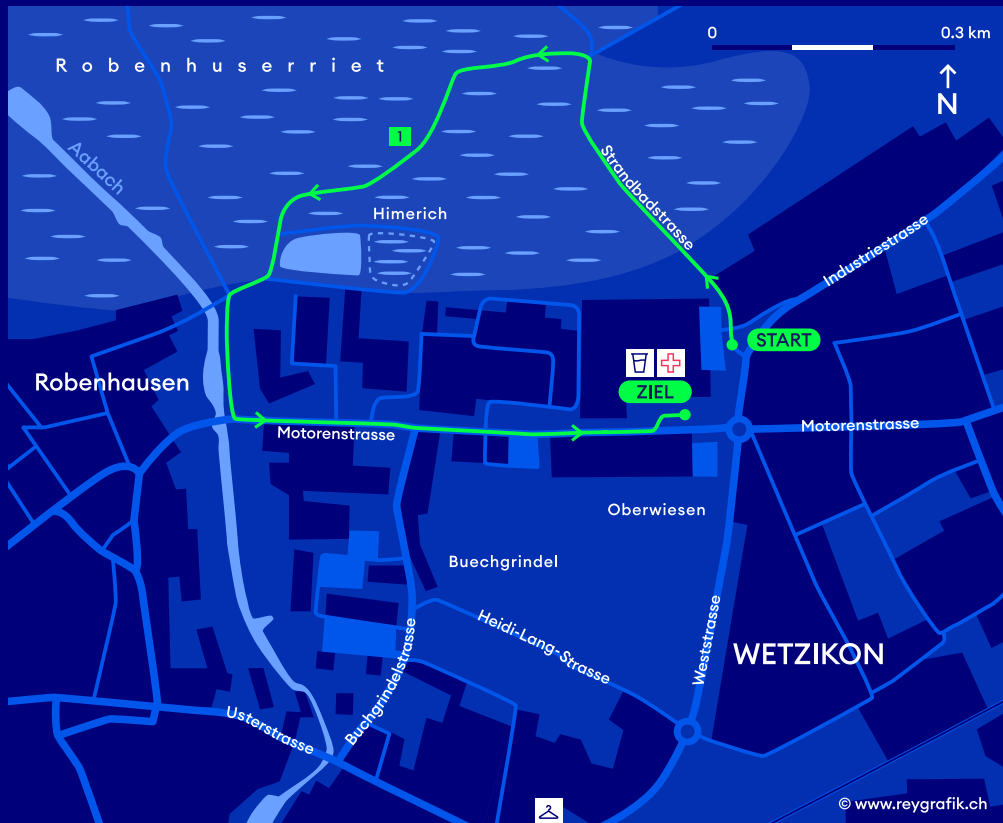

# PFÄFFIKERSEE LAUF

1.7 km - U16/U14/U12/U10

 S3, S5, S14, S15 - Station Wetzikon  
S3 - Station Kempten  
 Wetzikon - VZO: Bus 852 - Zentrum

 Garderoben:  
Widum-Turnhalle  
 Parkhaus Migros  
ZO-Markt

 Verpflegung  
 Sanität

**ZKB**  
**ZÜRILAUFLAUF**  
**CUP**

© www.reygrafik.ch