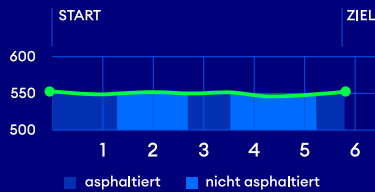

PFÄFFIKERSEE LAUF

5.8 km - Junior:innen/Run for Fun

S3, S5, S14, S15 - Station Wetzikon
S3 - Station Kempten
 Wetzikon - VZO: Bus 852 - Zentrum

Garderobens:
Widum-Turnhalle
 Parkhaus Migros
ZO-Markt

Verpflegung
 Sanität