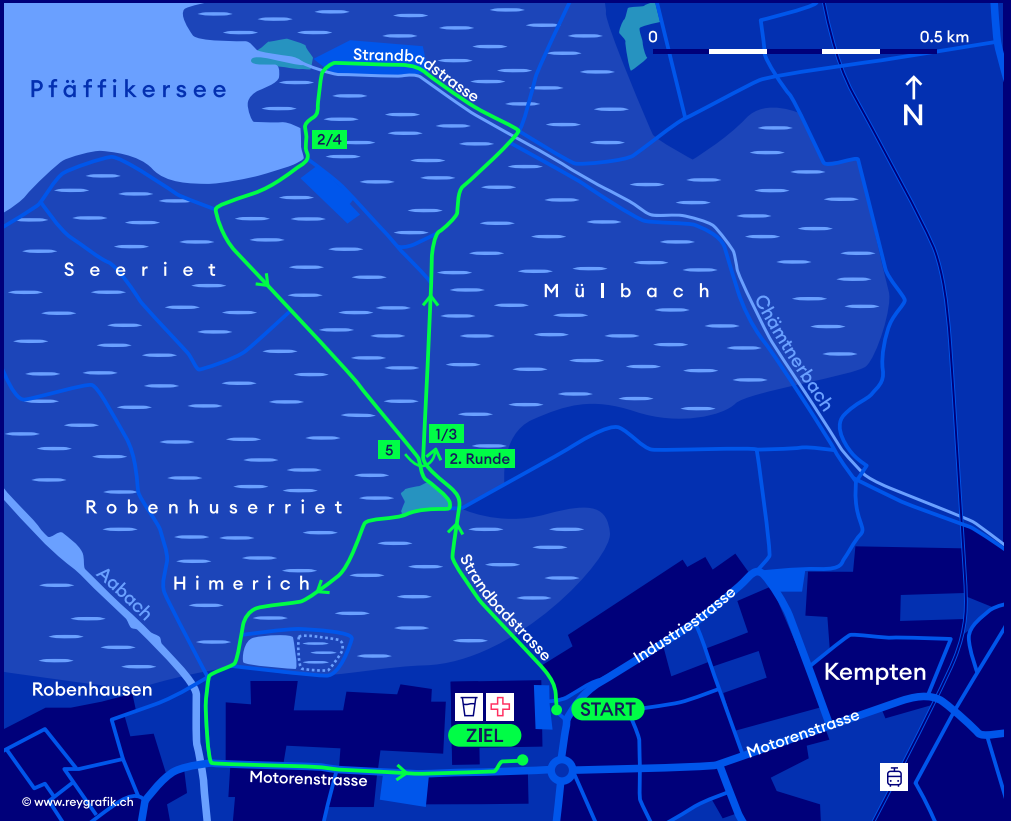

PFÄFFIKERSEE LAUF

5.8 km - Junior:innen/Run for Fun

S3, S5, S14, S15 - Station Wetzikon
S3 - Station Kempten
 Wetzikon - VZO: Bus 852 - Zentrum

Garderobens:
Widum-Turnhalle
 Parkhaus Migros
ZO-Markt

Verpflegung
 Sanität

ZKB
ZÜRILAUFCUP