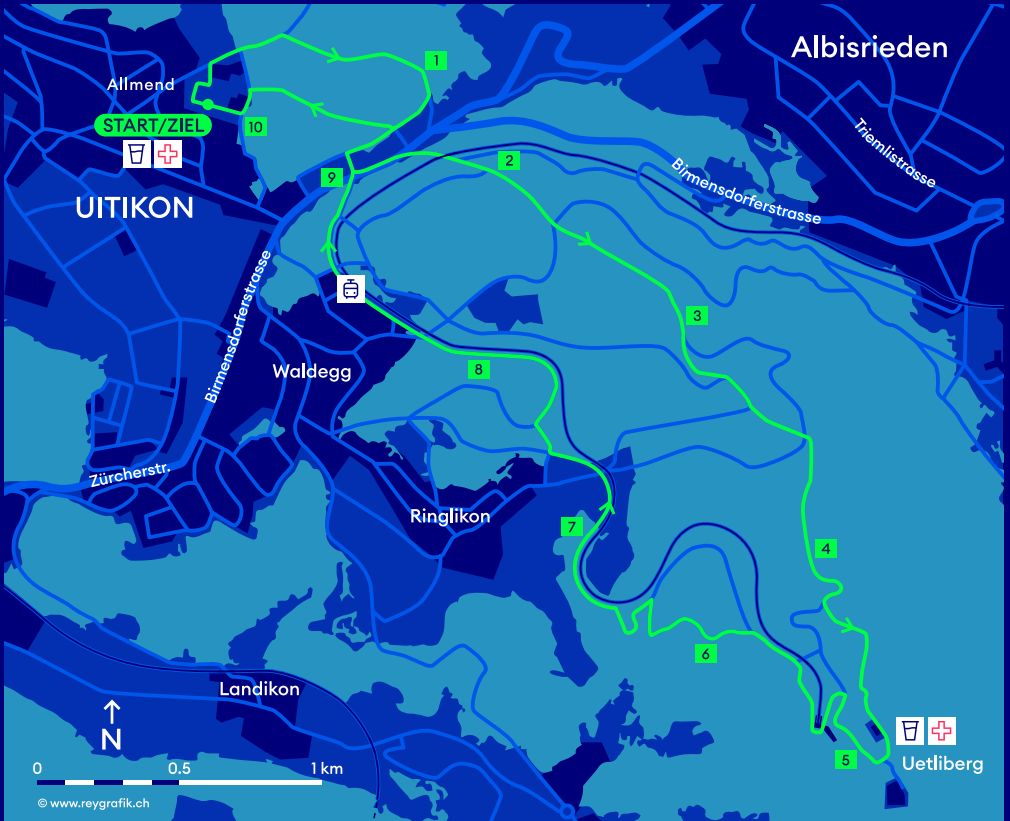

RÄNN DE UETLIBERG

10.3 km - Kategorie A-J/Y/Z

- S10 - Station Uetliberg Waldegg
- 215, 220, 235, 236, 245, 350
Hst. Waldegg, Birmensdorferstrasse
- 201, 215, 245, N14
Hst. Waldegg, Post

Parkplätze:
Sportanlage Allmend

- Verpflegung
- Sanität

**ZKB
ZÜRILAUFCUP**