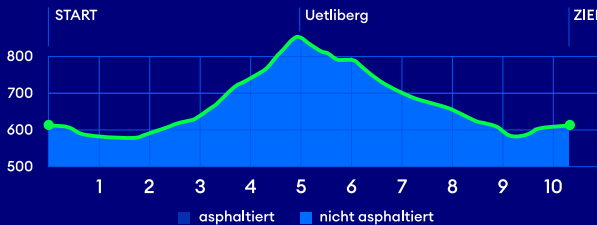

RÄNN DE UETLIBERG

10.3 km - Kategorie A-J/Y/Z

- S10 - Station Uetliberg Waldegg
- 215, 220, 235, 236, 245, 350
Hst. Waldegg, Birmensdorferstrasse
- 201, 215, 245, N14
Hst. Waldegg, Post

Parkplätze:
Sportanlage Allmend

- Verpflegung
- Sanität

**ZKB
ZÜRILAUFCUP**