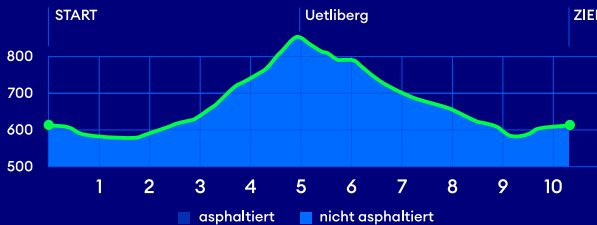

RÄNN DE UETLIBERG

10.3 km - Hauptlauf

- S10 - Station Uetikon Waldegg
- 215, 220, 235, 236, 245, 350
Hst. Waldegg, Birmensdorferstrasse
- 201, 215, 245, N14
Hst. Waldegg, Post

Parkplätze:
Sportanlage Allmend

- Verpflegung
- Sanität

ZKB
ZÜRILAUFLAUF
CUP