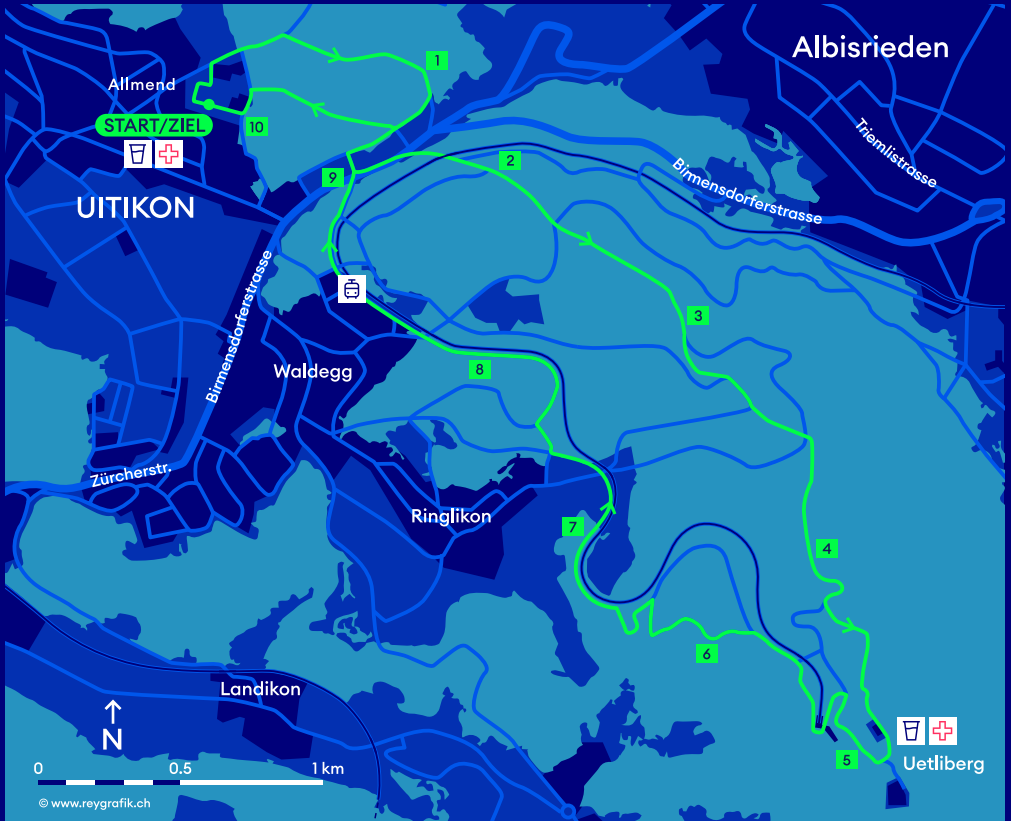

RÄNN DE UETLIBERG

10.3 km - Hauptlauf

- S10 - Station Uetikon Waldegg
- 215, 220, 235, 236, 245, 350
Hst. Waldegg, Birmensdorferstrasse
- 201, 215, 245, N14
Hst. Waldegg, Post

Parkplätze:
Sportanlage Allmend

- Verpflegung
- Sanität

ZKB
ZÜRILAUFLAUF
CUP