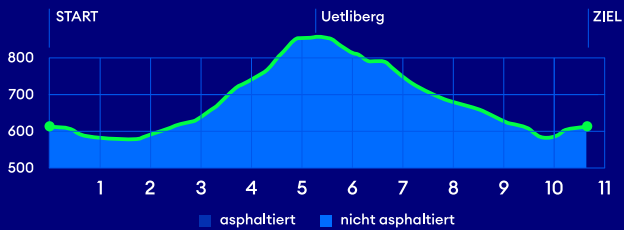

RÄNN DE UETLIBERG

10.6 km - Hauptlauf

- S10 - Station Uitikon Waldegg
- 215, 220, 235, 236, 245, 350
Hst. Waldegg, Birmensdorferstrasse
- 201, 215, 245, N14
Hst. Waldegg, Post

Parkplätze:
Sportanlage Allmend

- Verpflegung
- Sanität

**ZKB
ZÜRILÄUF
CUP**