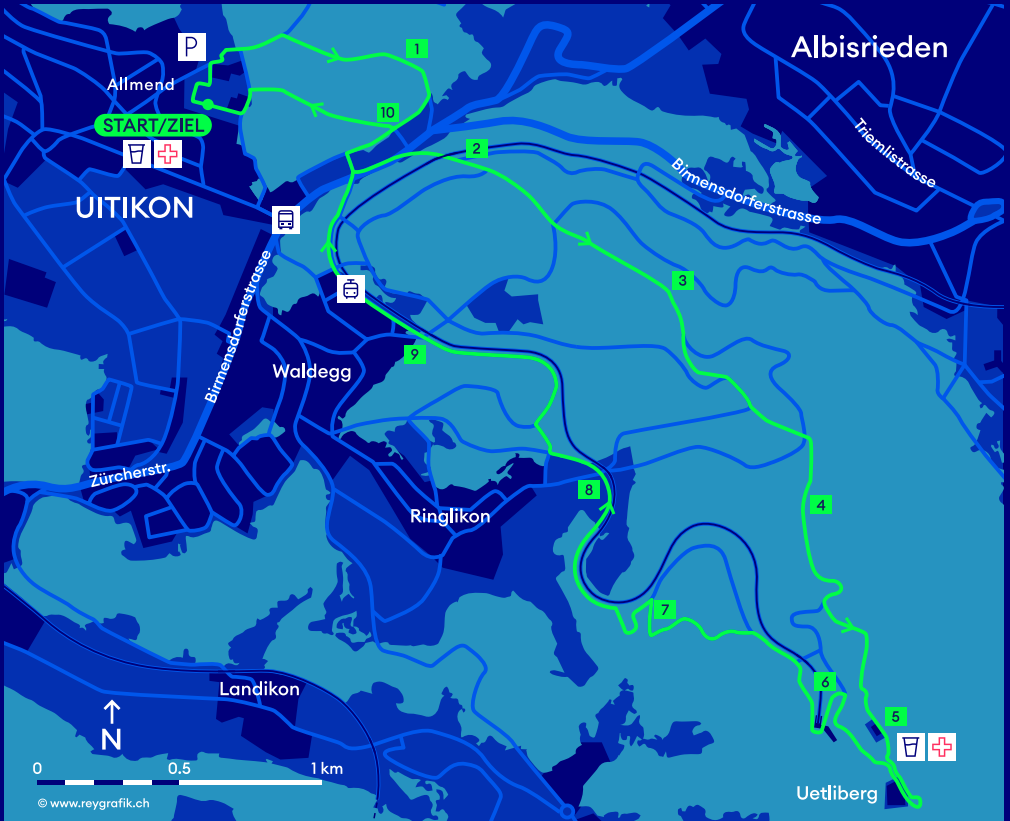

RÄNN DE UETLIBERG

10.6 km - Hauptlauf

- S10 - Station Uitikon Waldegg
- 215, 220, 235, 236, 245, 350
Hst. Waldegg, Birmensdorferstrasse
- 201, 215, 245, N14
Hst. Waldegg, Post

Parkplätze:
Sportanlage Allmend

- Verpflegung
- Sanität

**ZKB
ZÜRILÄUF
CUP**