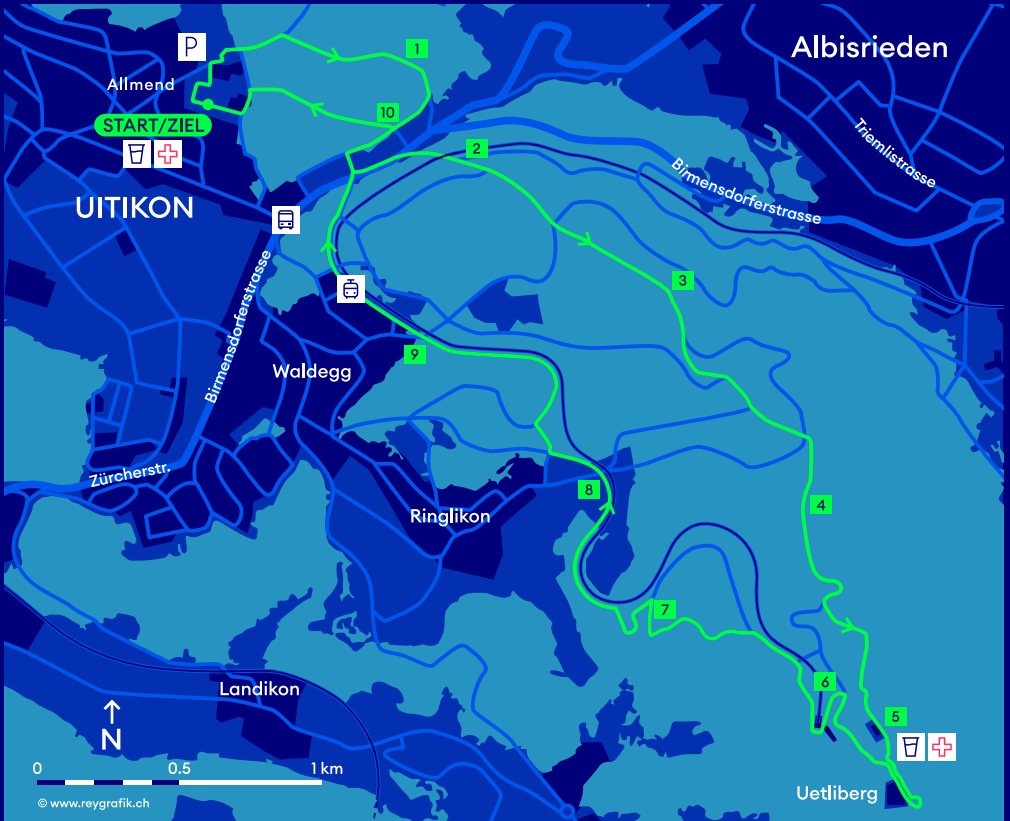

RÄNN DE UETLIBERG

10.9 km - Kategorie A-J/Y/Z

- S10 - Station Uitikon Waldegg
- 215, 220, 235, 236, 245, 350
Hst. Waldegg, Birmensdorferstrasse
- 201, 215, 245, N14
Hst. Waldegg, Post

Parkplätze:
Sportanlage Allmend

- Verpflegung
- Sanität

**ZKB
ZÜRILAUFCUP**