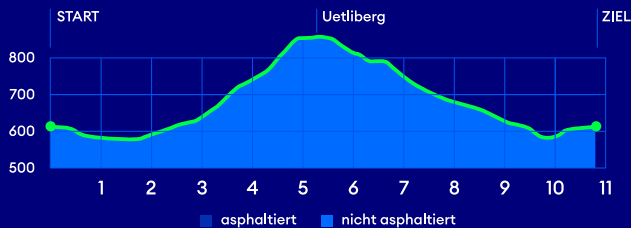

RÄNN DE UETLIBERG

10.9 km - Kategorie A-J/Y/Z

- S10 - Station Uitikon Waldegg
- 215, 220, 235, 236, 245, 350
Hst. Waldegg, Birmensdorferstrasse
- 201, 215, 245, N14
Hst. Waldegg, Post

Parkplätze:
Sportanlage Allmend

- Verpflegung
- Sanität

**ZKB
ZÜRILAUFCUP**