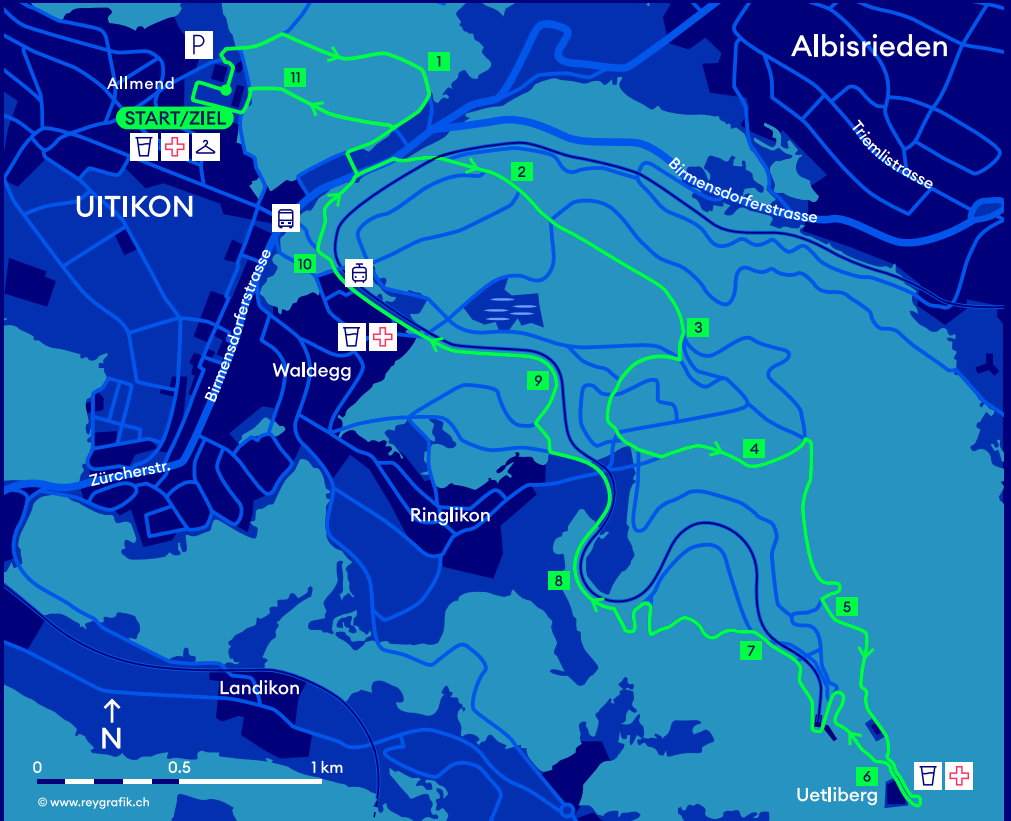

RÄNN DE UETLIBERG

11.5 km - Hauptlauf

S10 - Station Uitikon Waldegg

215, 220, 235, 236, 245, 350
Hst. Waldegg, Birmensdorferstrasse

201, 215, 245, N14
Hst. Waldegg, Post

Garderoben:
Sportanlage Allmend

Parkplätze:
Sportanlage Allmend

Verpflegung

Sanität

**ZKB
ZÜRILAUFLAUF
CUP**