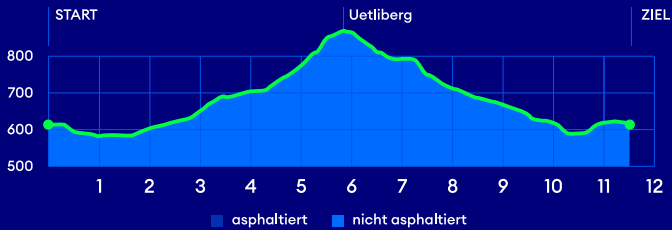

RÄNN DE UETLIBERG

11.5 km - Hauptlauf

S10 - Station Uitikon Waldegg

215, 220, 235, 236, 245, 350
Hst. Waldegg, Birmensdorferstrasse

201, 215, 245, N14
Hst. Waldegg, Post

Garderoben:
Sportanlage Allmend

Parkplätze:
Sportanlage Allmend

Verpflegung

Sanität

**ZKB
ZÜRILAUFLAUF
CUP**