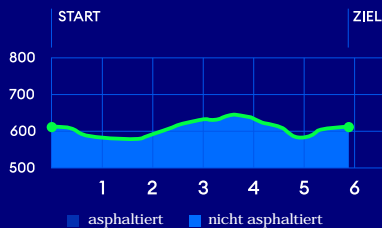

RÄNN DE UETLIBERG

5.8 km - Junior:innen/Run for Fun/Walking

- S10 - Station Uitikon Waldegg
- 215, 220, 235, 236, 245, 350
Hst. Waldegg, Birmensdorferstrasse
- 201, 215, 245, N14
Hst. Waldegg, Post

Parkplätze:
Sportanlage Allmend

- Verpflegung
- Sanität

**ZKB
ZÜRILAUFLAUF
CUP**