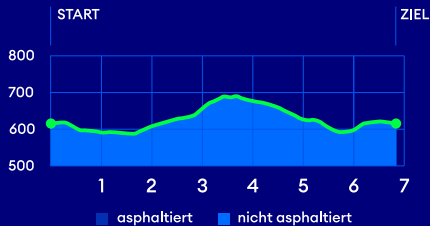

S10 - Station Uitikon Waldegg

201, 215, 245, N14
Hst. Waldegg, Post

Garderoben:
Sportanlage Allmend

Parkplätze:
Sportanlage Allmend

Verpflegung

Sanität

**ZKB
ZÜRILAUFLAUF
CUP**