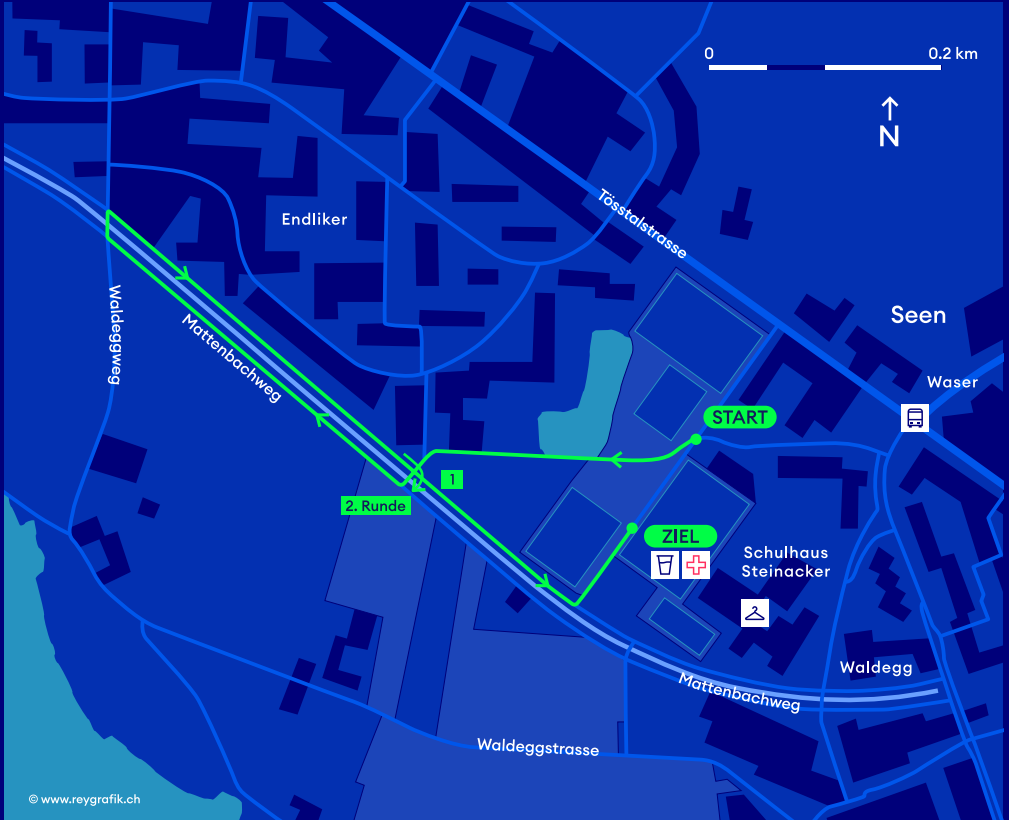

LAUFSPORTTAG WINTERTHUR

1.9 km - U16/U14

 S12, S24 - Station Winterthur Seen

 Bus Nr. 2
Haltestelle Seen/Waser

 Garderoben:
Schulhaus Steinacker, Seen

 Parkplatz
signalisiert

 Verpflegung

 Sanität

**ZKB
ZÜRILAUFLAUF
CUP**