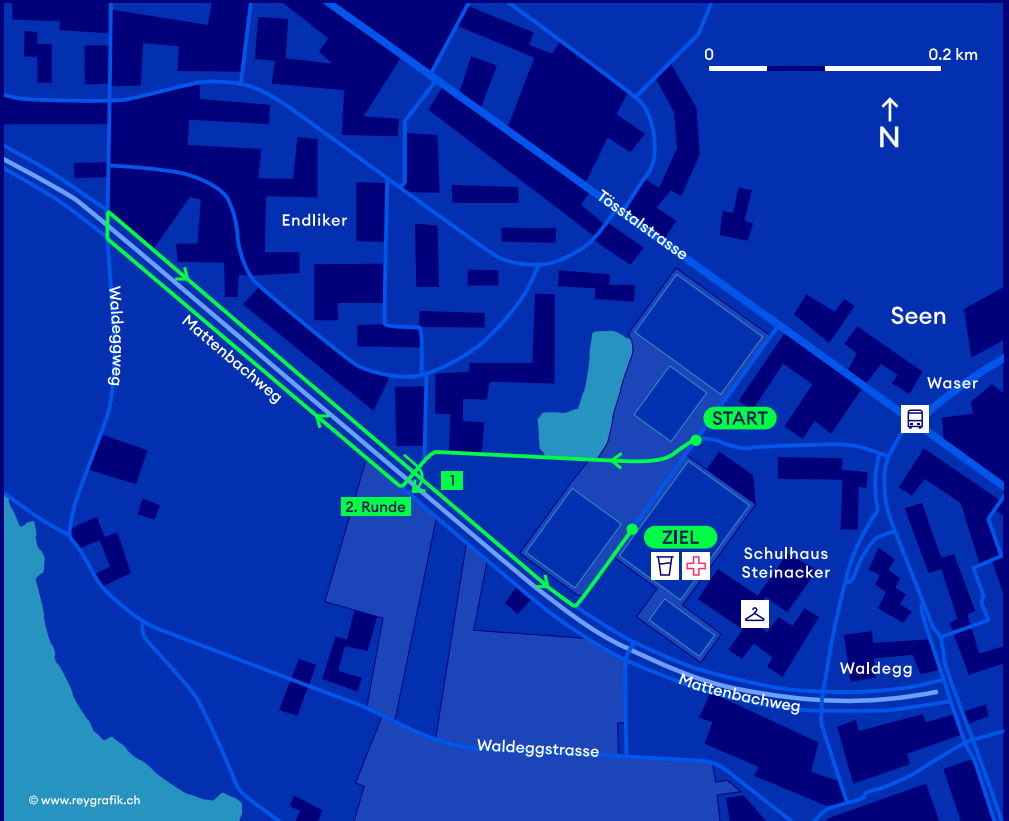

# LAUFSPORTTAG WINTERTHUR

1.9 km - U16/U14/U12

S12, S24 - Station Winterthur Seen

Bus Nr. 2  
Haltestelle Seen/Waser

Garderoben:  
Schulhaus Steinacker, Seen

Parkplatz  
signalisiert

Verpflegung

Sanität

ZKB  
ZÜRILAUFLAUF  
CUP