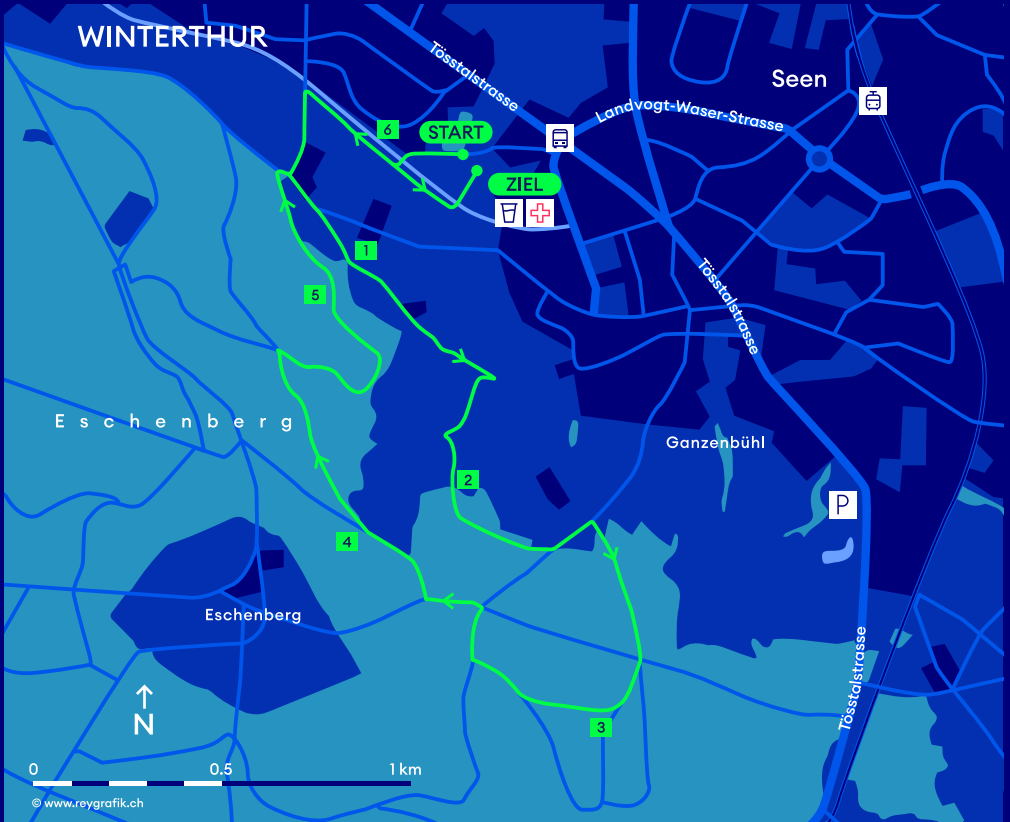

LAUSPORTTAG WINTERTHUR

6.4 km - Junior:innen/Run for Fun/Walking

S12, S26 - Station Winterthur Seen

Bus Nr. 2
Haltestelle Seen/Waser

Ausfahrt:
A1 Töss, Oberwinterthur

Parkplatz

Verpflegung

Sanität

**ZKB
ZÜRILAUFCUP**