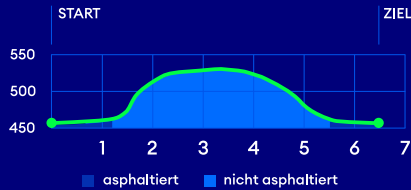

LAUSPORTTAG WINTERTHUR

6.4 km - Junior:innen/Run for Fun/Walking

S12, S26 - Station Winterthur Seen

Bus Nr. 2
Haltestelle Seen/Waser

Ausfahrt:
A1 Töss, Oberwinterthur

Parkplatz

Verpflegung

Sanität

**ZKB
ZÜRILAUFCUP**