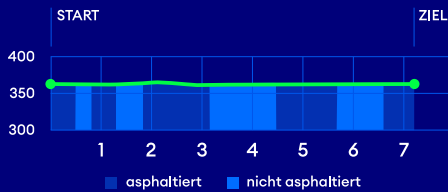

WYLANDLAUF

7.2 km - Kategorie K/L/M/M2/N

S12, S24, S33 - Station Andelfingen
10 Gehminuten zu Start/Ziel

Ausfahrten:
A4 Adlikon, Andelfingen
 Parkplätze
sind signalisiert

Verpflegung
 Sanität

**ZKB
ZÜRILAUFCUP**