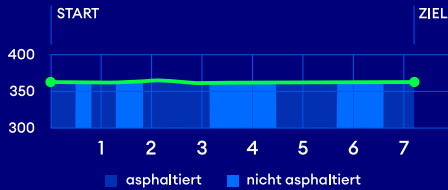

WYLANDLAUF

7.2 km - Junior:innen/Run for Fun/Walking

S12, S24, S33 - Station Andelfingen
10 Gehminuten zu Start/Ziel

Ausfahrten:
A4 Adlikon, Andelfingen
 Parkplätze
sind signalisiert

Verpflegung
 Sanität

ZKB
ZÜRILAUFLAUF
CUP