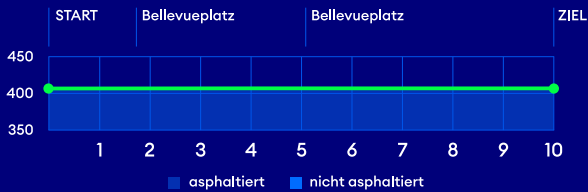

ZÜRICH MARATHON: CITYRUN

10.0 km - Kategorie A-J/K/L/Y/Z

Tram Nr. 7
Brunaustasse, Billweg, Bhf. Wollishofen

Ausfahrten:
A3 Brunau, Wiedikon

Kleiderdepot

Verpflegung

Sanität

**ZKB
ZÜRILAUFG
CUP**