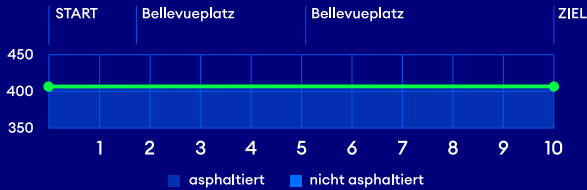

ZÜRICH MARATHON: CITYRUN

10.0 km - Kategorie A-J/K/L/Y/Z

Tram Nr. 7
Brunastrasse, Billweg, Bhf. Wollishofen

Ausfahrten:
A3 Brunau, Wiedikon

Kleiderdepot

Verpflegung

Sanität

**ZKB
ZÜRILAUFG
CUP**