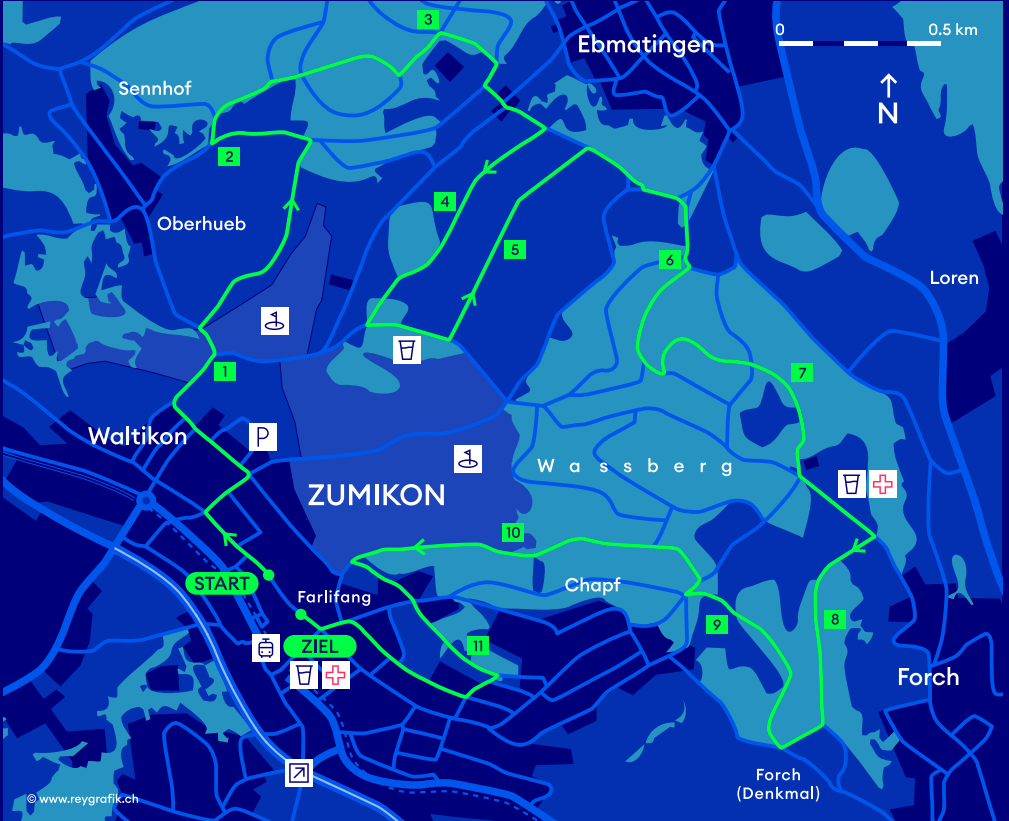

ZUMIKERLAUF

11.9 km - Kategorie A-J/Y/Z

S18 - Station Zumikon
3 Gehminuten zum Start

Ausfahrt:
A52 Zumikon

Parkplatz

Golfplatz

Verpflegung

Sanität

**ZKB
ZÜRILAUFLAUF
CUP**