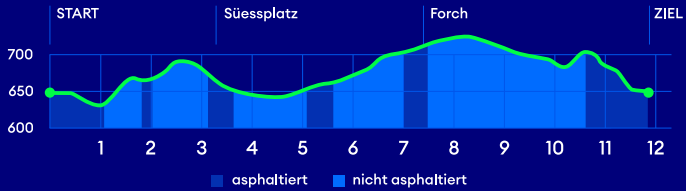

ZUMIKERLAUF

11.9 km - Kategorie A-J/Y/Z

S18 - Station Zumikon
3 Gehminuten zum Start

Ausfahrt:
A52 Zumikon

Parkplatz

Golfplatz

Verpflegung

Sanität

**ZKB
ZÜRILAUFLAUF
CUP**