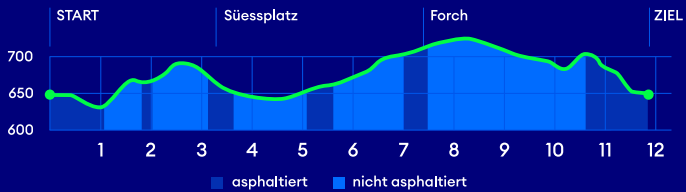

ZUMIKERLAUF

11.9 km - Hauptlauf

S18 - Station Zumikon
3 Gehminuten zum Start

Ausfahrt:
A52 Zumikon

Parkplatz

Golfplatz

Verpflegung

Sanität

**ZKB
ZÜRILAUFLAUF
CUP**