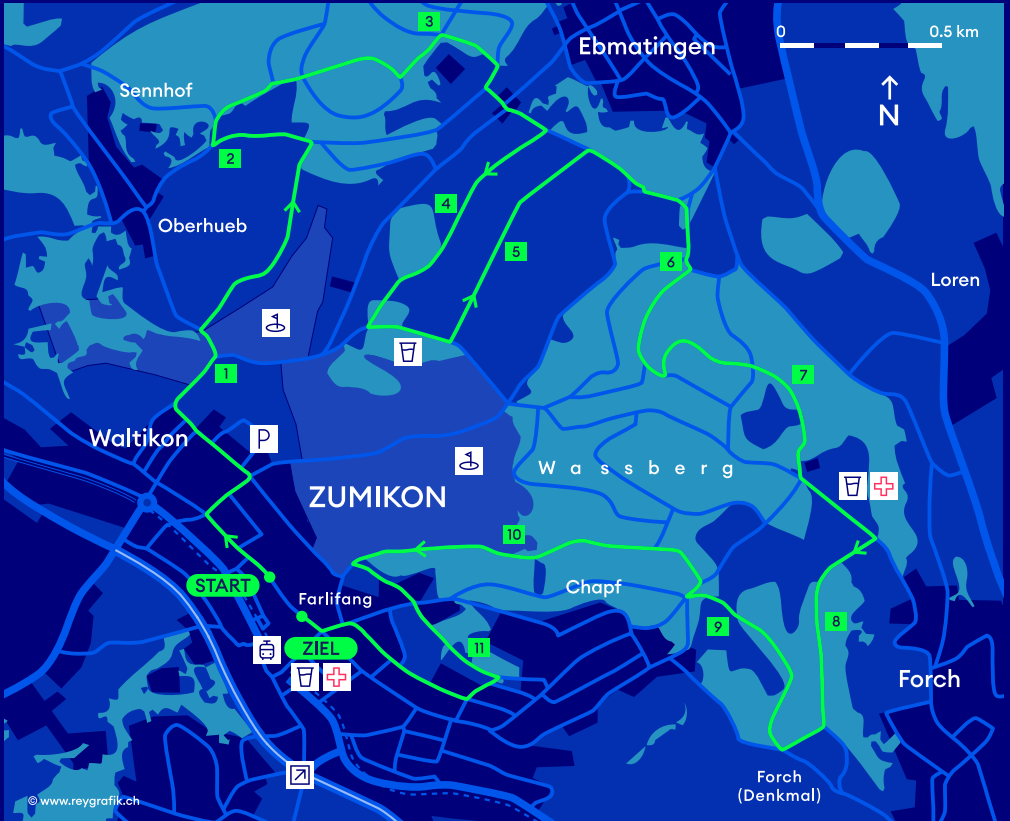

ZUMIKERLAUF

11.9 km - Hauptlauf

S18 - Station Zumikon
3 Gehminuten zum Start

Ausfahrt:
A52 Zumikon

Parkplatz

Golfplatz

Verpflegung

Sanität

**ZKB
ZÜRILAUFLAUF
CUP**