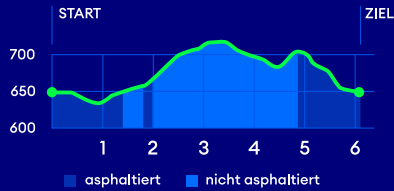

# ZUMIKERLAUF

6.1 km - Junior:innen/Run for Fun/Walking

S18 - Station Zumikon  
3 Gehminuten zum Start

Ausfahrt:  
A52 Zumikon

Parkplatz

Golfplatz

Verpflegung

Sanität

ZKB  
ZÜRILAUFCUP